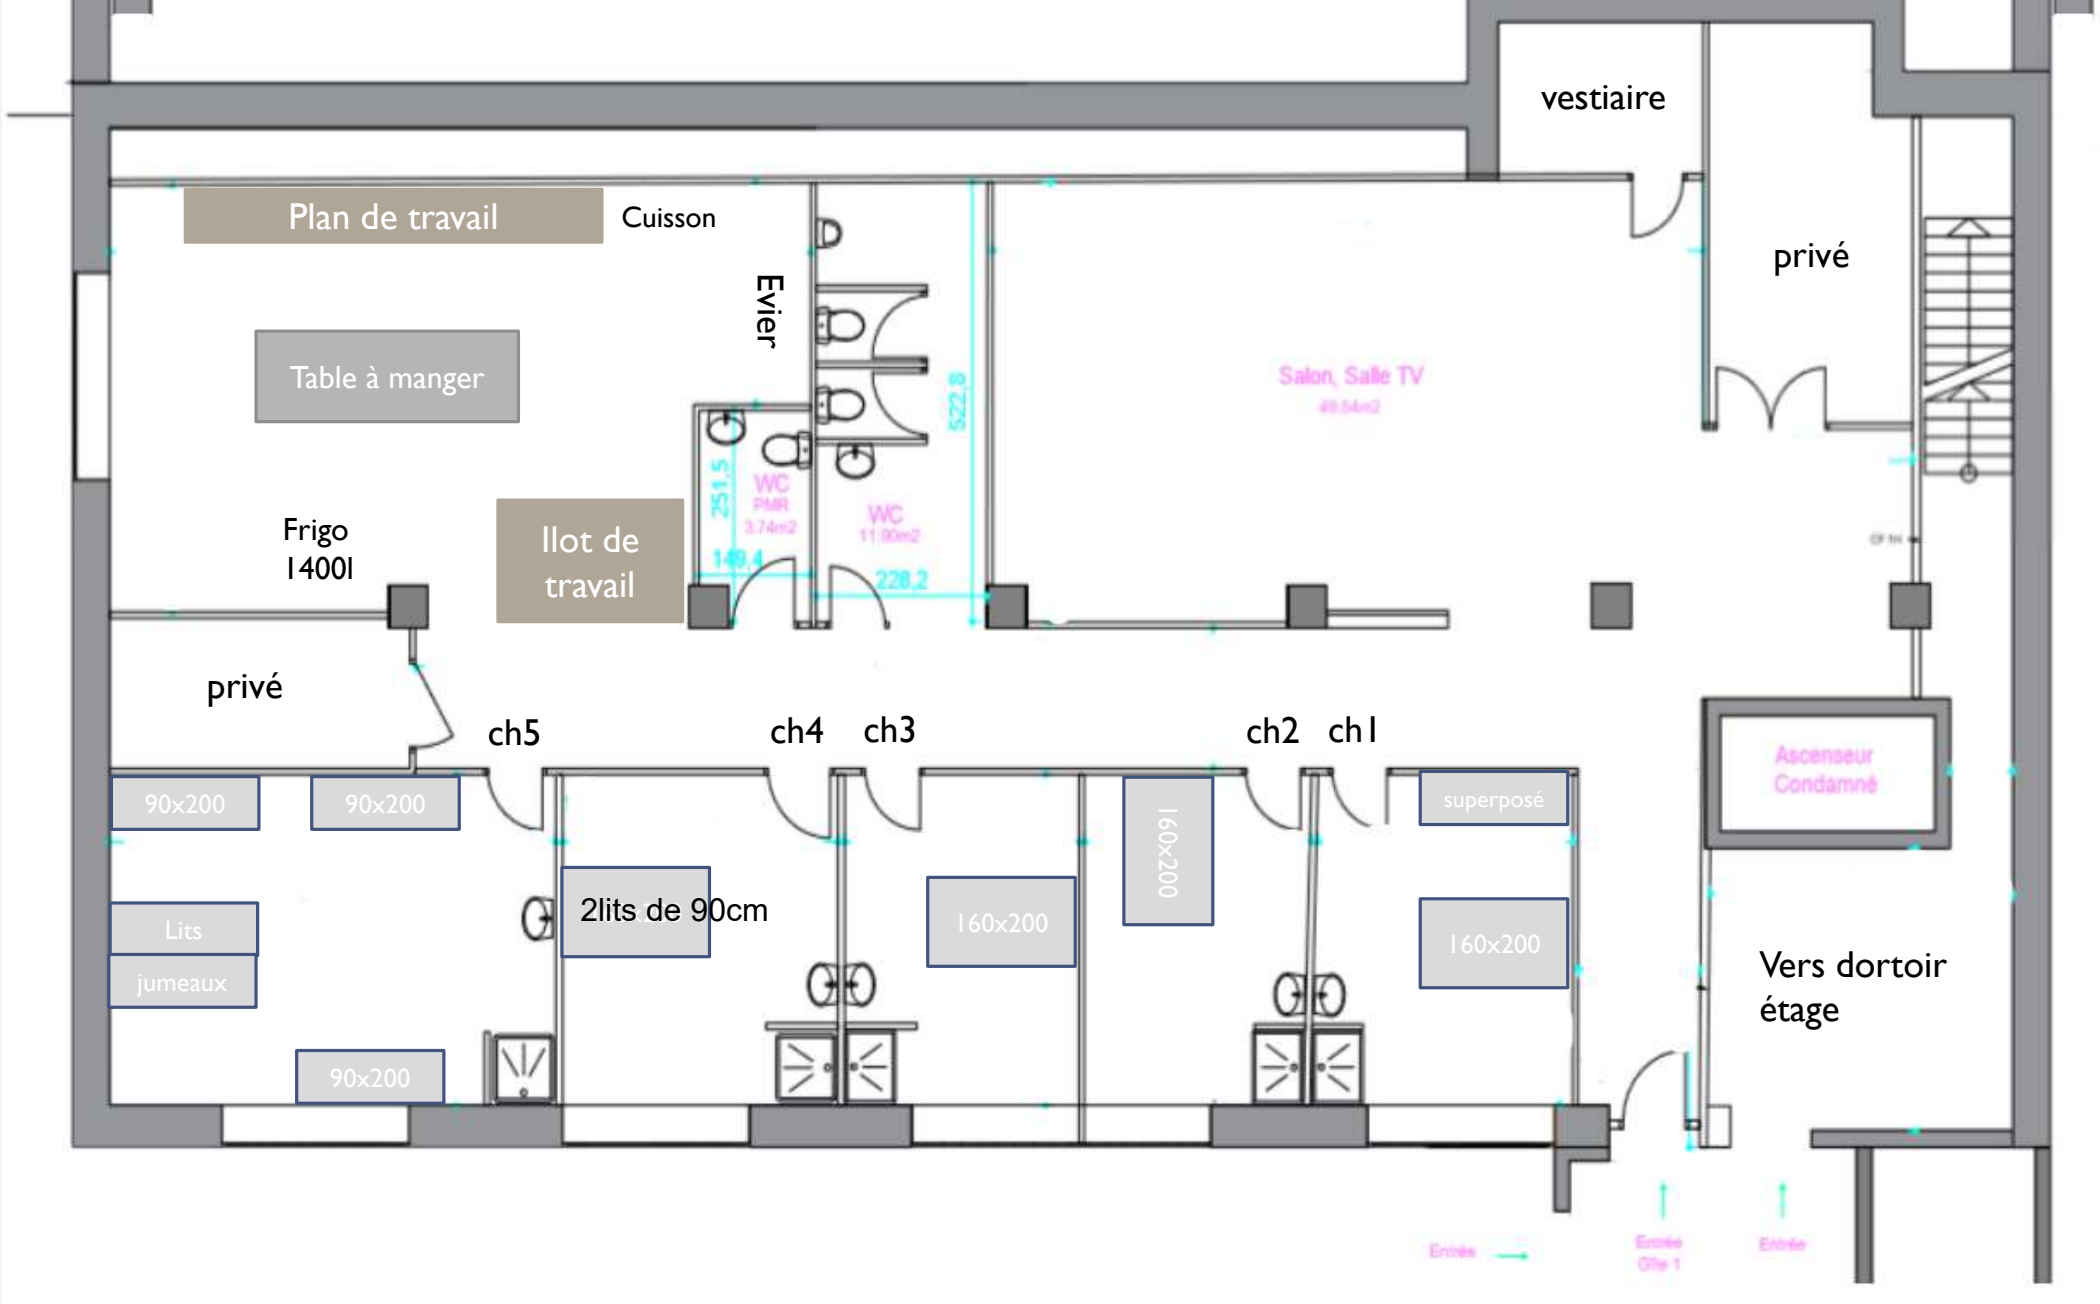

# LA FACTORY

---

PRÉSENTATION DES GÎTES

# POUR UN MOMENT INOUBLIABLE

- *LA FACTORY* vous propose sur place 47 couchages (dont 2 pour les mariés à la suite nuptiale) pour le plus grand confort de vos invités. Tout le monde appréciera cette disponibilité rare et exceptionnelle.
- Nos gîtes sont tous décorés d'un style minimaliste dans les anciens bureaux et laboratoires de l'usine, sans négliger le confort de niveau hôtelier.
- Seule la lingerie est à prévoir (couettes et coussins à disposition)

# GÎTE I AU REZ-DE-CHAUSSÉE

# GÎTE 2 À L'ETAGE ET DORTOIR